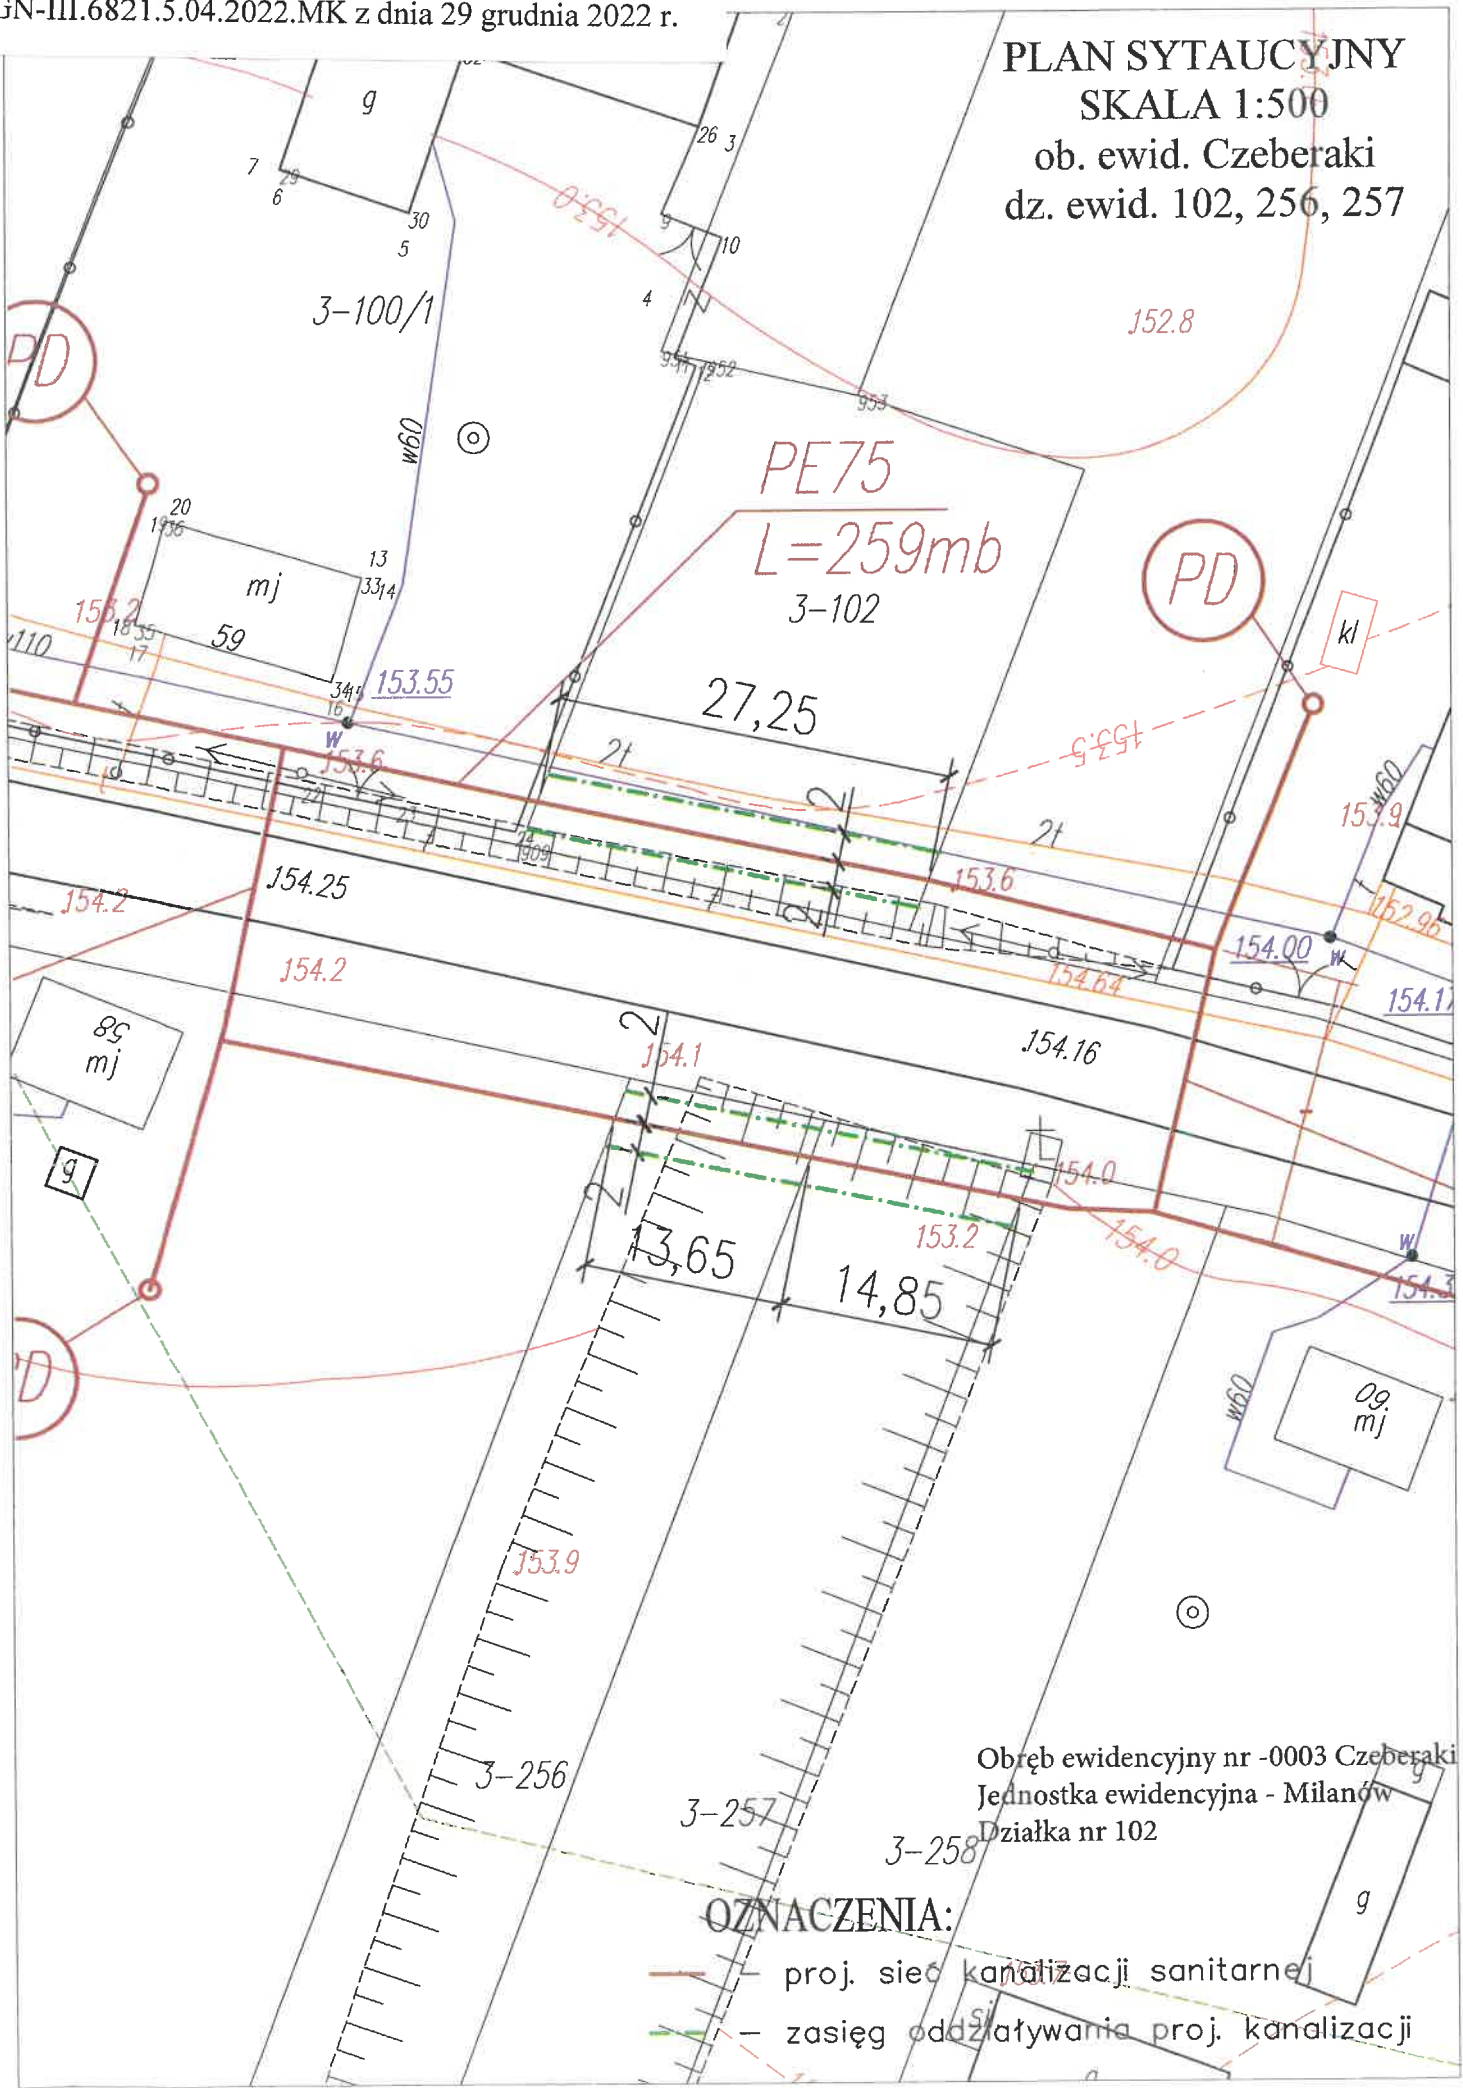

**PLAN SYTAUCYJNY**  
**SKALA 1:500**  
ob. ewid. Czeberaki  
dz. ewid. 102, 256, 257

Obręb ewidencyjny nr -0003 Czeberaki  
Jednostka ewidencyjna - Milanów  
Działka nr 102

**OZNACZENIA:**

- proj. sieć kanalizacji sanitarnej
- - - zasięg oddziaływania proj. kanalizacji